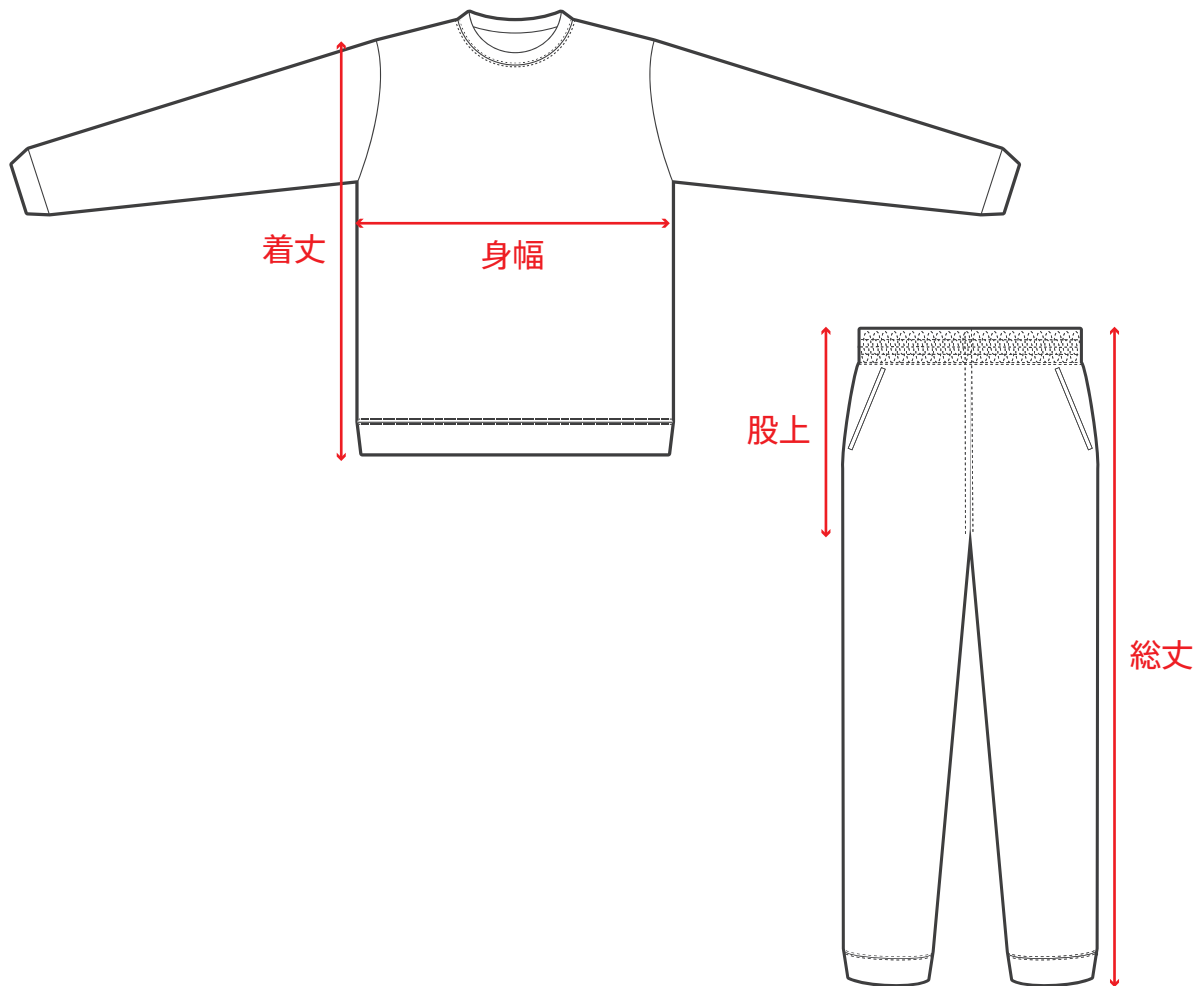

BASKETCOURT スウェットサイズ表

スウェットサイズ表 (cm)

【スウェットシャツ】

サイズ	XXS	XS	S	M	L	XL	XXL	3XL
着丈	58	61	64	67	70	73	76	79
身幅	49	52	55	58	61	64	67	70

【スウェットパンツ】

サイズ	XXS	XS	S	M	L	XL	XXL	3XL
総丈	91	94	97	100	103	106	109	112
股上	23	24	25	26	27	28	29	30