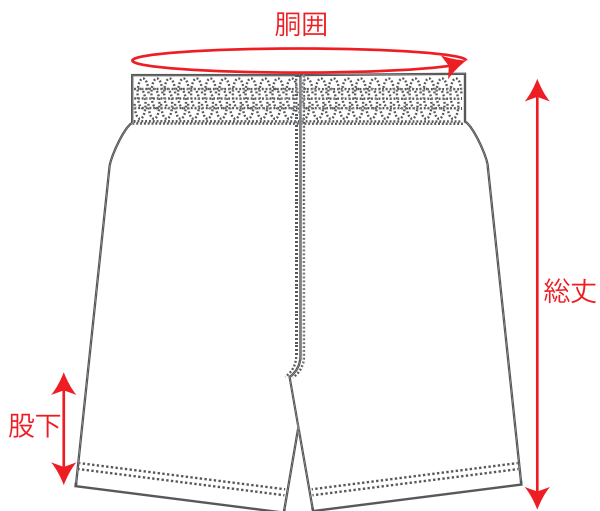

	XXS	XS	S	M	L	XL	XXL	3XL
着丈	64	66	68	70	72	74	76	78
身幅	45	47	49	51	53	55	57	59

	XXS	XS	S	M	L	XL	XXL	3XL
総丈	41	43	45	47	49	51	53	55
胴囲	59	62	65	68	71	74	77	80
股下	12	13	14	15	16	17	18	19

当社基準サイズのため、個体により多少の誤差が生じます。ご了承ください。